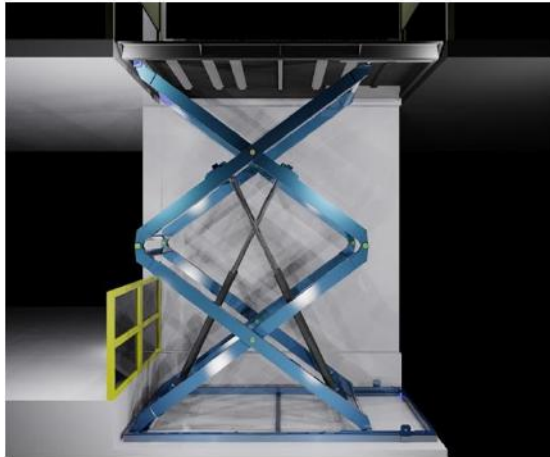

Duplex Parking System

Il raddoppiatore monocolonna Duplex è un sistema di parcheggio auto innovativo **inventato, progettato e costruito totalmente in Italia** che consente di duplicare la capacità di ricovero di auto.

PARKTECH

Made In Italy

Duplex Parking System

SISTEMI DI SICUREZZA DEL SOLLEVATORE

SICUREZZA MECCANICA:

Catena con capacità di sollevamento di **20 tonnellate**
perno in acciaio su cremagliera ad inserimento automatico

SICUREZZA IDRAULICA:

valvola paracadute – valvola massima portata – valvola regolatrice discesa

Made In Italy

Duplex Parking System

Alcune installazioni

PARKTECH

Made In Italy

Park.Tech srl – Technology for global lifting solutions