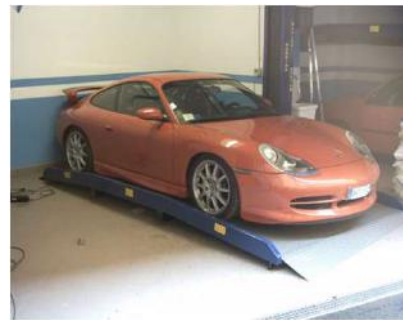

- CERTIFICAZIONE CE
- **LARGHEZZA PIANALE UTILE 2000 MM**
- LUNGHEZZA PIANALE CON 2 RAMPE INCLUSE 4200 MM
- **CORSA 2000 mm**
- CAPACITA' 2500 KG
- **SISTEMA DI SICUREZZA IDRAULICA ANTICADUTA**
- SISTEMA DI SICUREZZA MECCANICA AD INSERIMENTO AUTOMATICO
- **CENTRALINA OLEODINAMICA ED ELETTRICA PROTETTI DA CONTENITORE**
- CONSUMO 1850 W ORA. TALE CONSUMO SOLO IN FASE DI SALITA AL MASSIMO DELLO SPUNTO
- **COMANDI A BASSA TENSIONE (24 V) AD UOMO PRESENTE**
- PULSANTIERA A PARETE
- **VALVOLA LIMITATRICE DI PORTATA**
- VALVOLA MANUALE DI DISCESA IN ASSENZA DI CORRENTE
- **MOTORE 220 V MONOFASE, 380 V TRIFASE, 1,85 kw**
- ALTEZZA DI SOLLEVAMENTO REGOLABILE IN MODO MILLIMETRICO
- **PIANALE DI CARICO IN LAMIERA MANDORLATA ANTISCIVOLO E CONTRO LO STILLICIDIO DI ACQUA ED OLIO**

PARKTECH

Made In Italy

Duplex Parking System

HOESCH PROFILES: profilo in acciaio Made in Germany che garantisce migliaia di ore di lavoro senza necessità di manutenzione

STEEL FE510: solo acciaio di produzione europea

PARKTECH

Made In Italy

Duplex Parking System

SISTEMI DI SICUREZZA DEL SOLLEVATORE

SICUREZZA MECCANICA:

Catena con capacità di sollevamento di **20 tonnellate**
perno in acciaio su cremagliera ad inserimento automatico

SICUREZZA IDRAULICA:

valvola paracadute – valvola massima portata – valvola regolatrice discesa

Made In Italy

Duplex Parking System

Alcune installazioni

PARKTECH

Made In Italy

Park.Tech srl – Technology for global lifting solutions