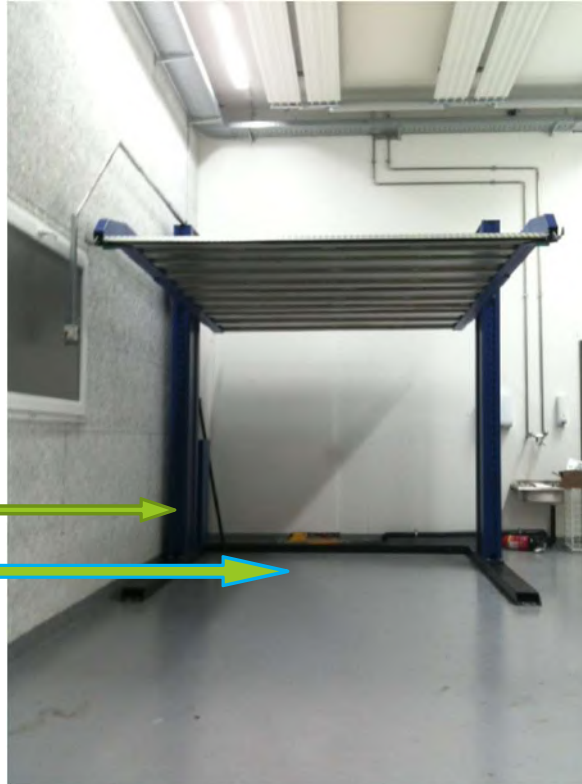

Duo Parking System

SISTEMI DI SICUREZZA DEL SOLLEVATORE

SICUREZZA MECCANICA:

- Catena con capacità di sollevamento di **20 tonnellate su entrambi i pistoni**
- Perno in acciaio su cremagliera ad inserimento automatico su entrambe le colonne

SICUREZZA IDRAULICA:

valvola paracadute – valvola massima portata – valvola regolatrice discesa

PARKTECH

Made In Italy