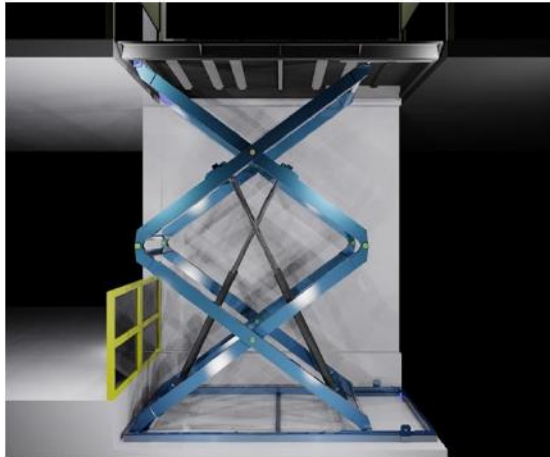

DUO

RADDOPPIATORE A DUE COLONNE

Il raddoppiatore Duo a due colonne è un sistema di parcheggio auto innovativo **inventato, progettato e costruito totalmente in Italia** che consente di duplicare la capacità di ricovero di auto.

valvola paracadute – valvola massima portata – valvola regolatrice discesa

PARKTECH

Made In Italy

Duo Parking System

Alcune installazioni

PARKTECH

Made In Italy

Park.Tech srl – Technology for global lifting solutions